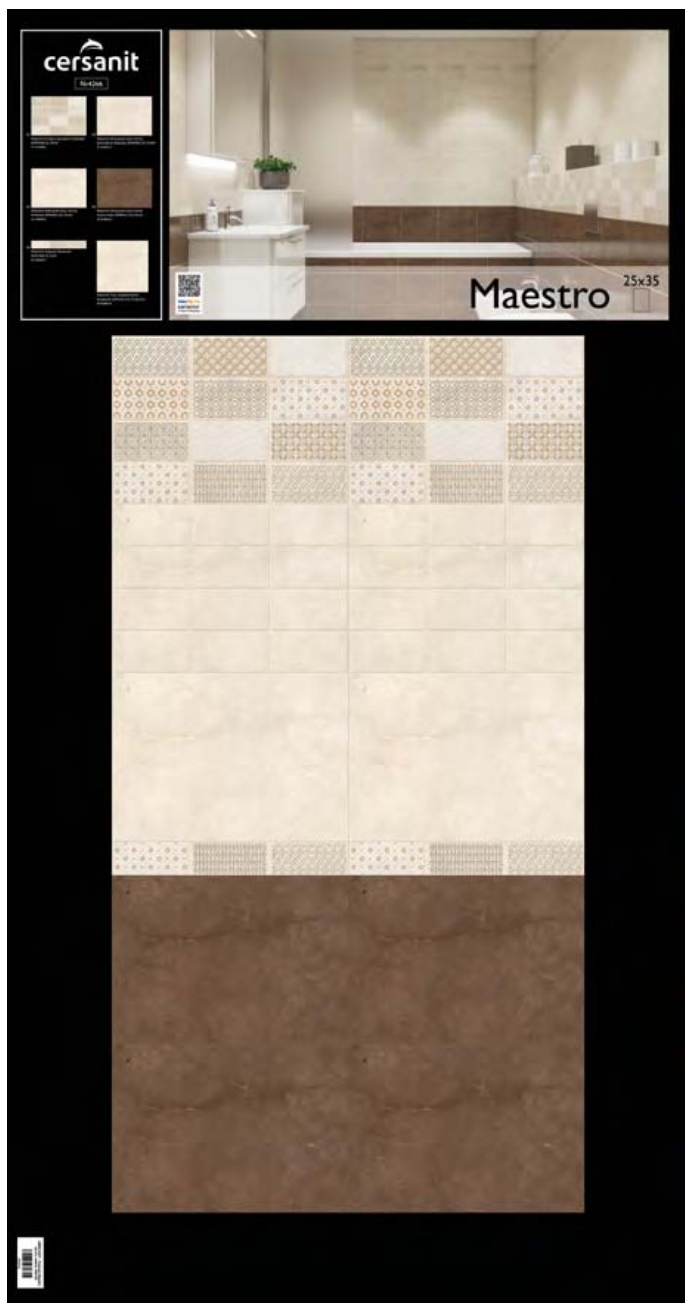

МЕРЧЕНДАЙЗИНГ

100x192

80x170