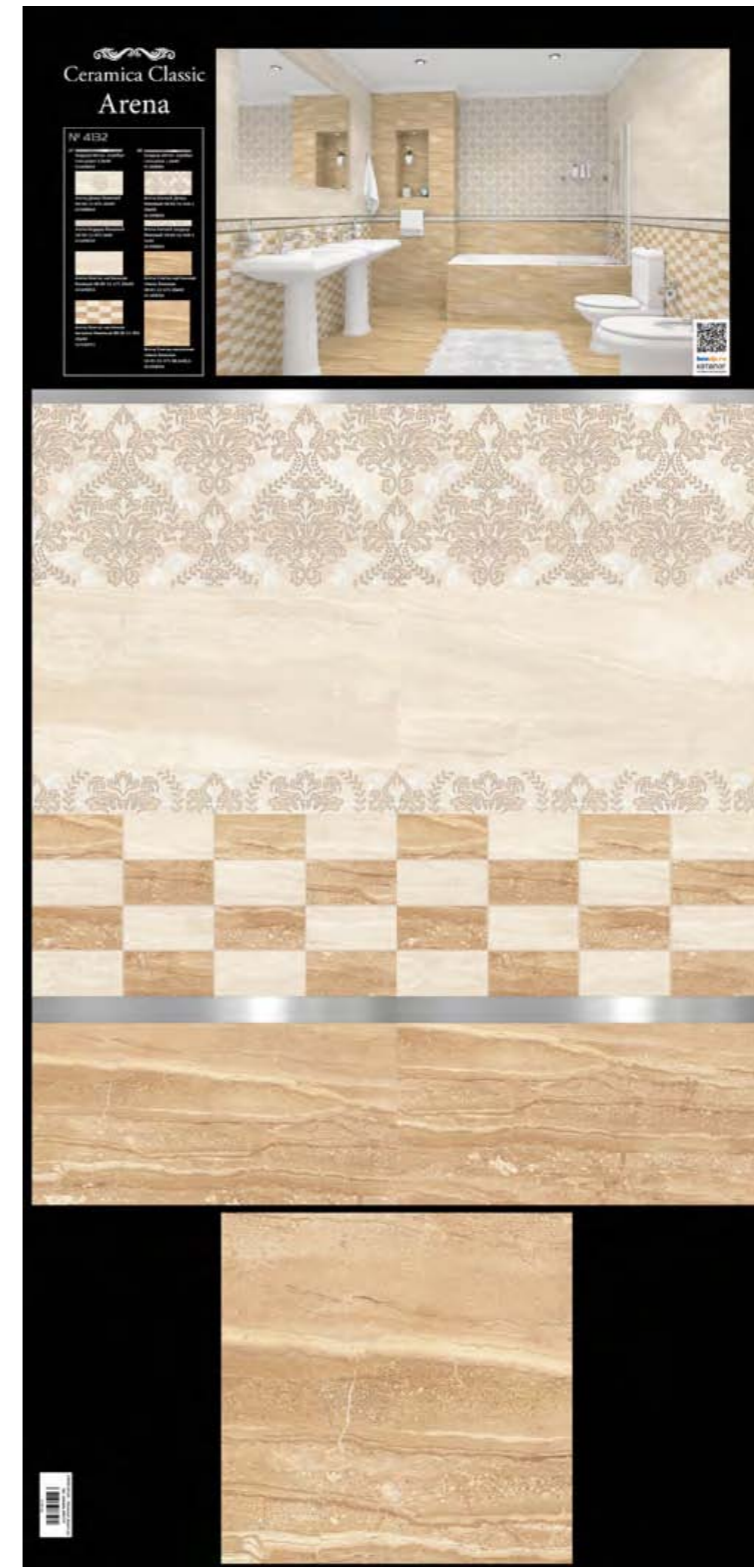

Рекомендованная розничная цена: 829 р/кв.м

100x192

80x170 ■ МЕРЧЕНДАЙЗИНГ
80x182,5

bauvip.ru

каталог
готовых интерьеров

bauvip.ru

каталог
готовых интерьеров

Persey Декор бежевый
08-03-11-497 20x40