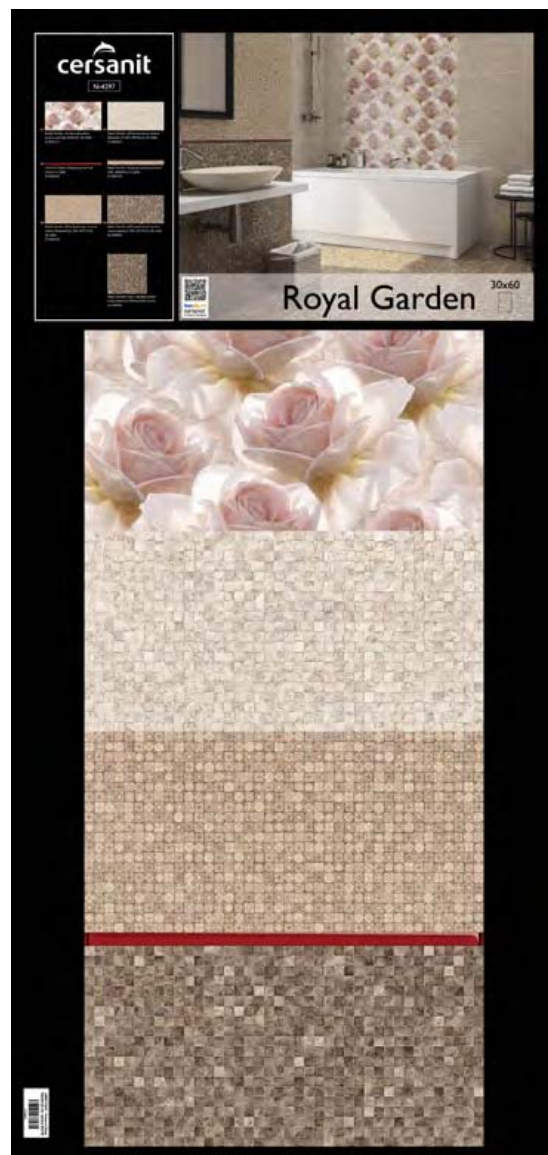

Royal Garden глаз, керамогранит коричневая
(C-RG4R112D) 42x42

Цена дилер: 555 р/кв.м

Рекомендованная

розничная цена: полир.: 739 р/кв.м

МЕРЧЕНДАЙЗИНГ

100x192

80x170

- торговая марка  Россия
- коллекция **«SONATA»**