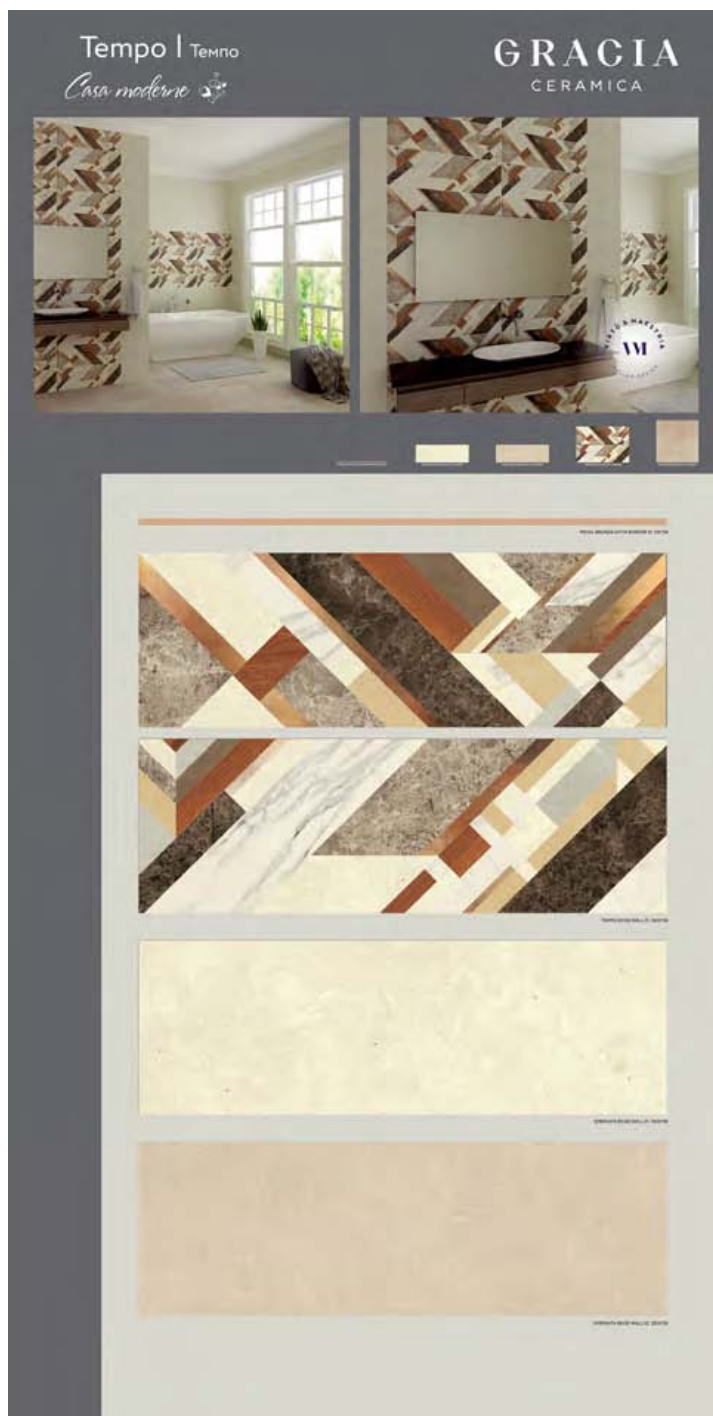

Diamond beige Керамогранит 01 60x60

[Цена дилера: 642 р/кв.м](#)

Рекомендованная розничная цена: 899 р/кв.м

100x200

НОВИНКА!

Metal silver dark satin Бордюр 01 1,2x75

[Цена дилера: 199 р/шт.](#)

Рекомендованная розничная цена: 299 р/шт.