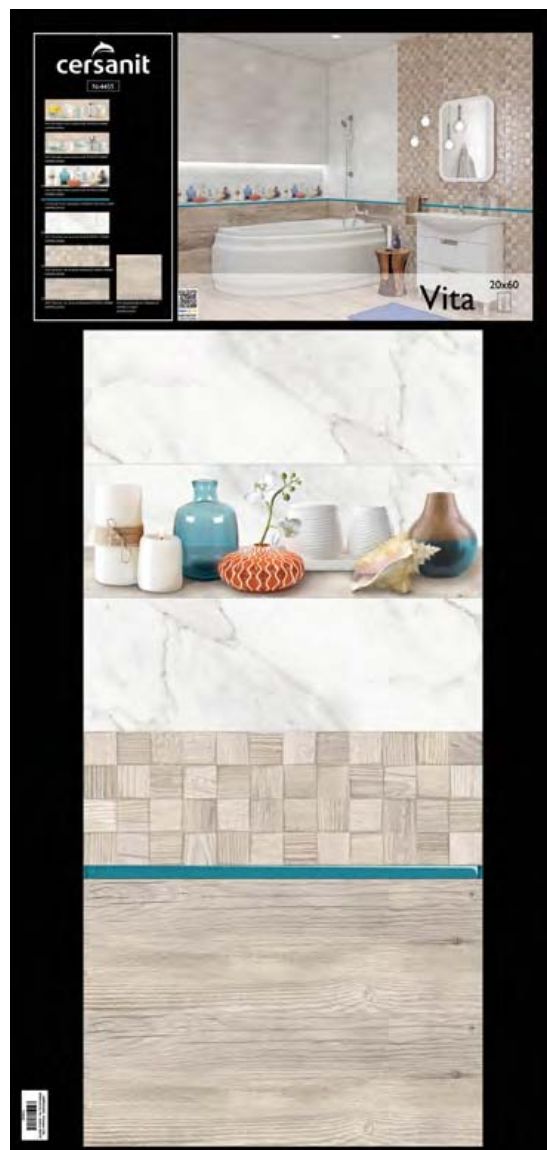

Vita Керамогранит бежевый VJ4R012 42x42

Цена дилер: 555 р/кв.м
Рекомендованная розничная цена: полир.: 739 р/кв.м

МЕРЧЕНДАЙЗИНГ

100x192

- торговая марка  Россия
- коллекция «VITA»

МЕРЧЕНДАЙЗИНГ

80x170

НОВИНКА!