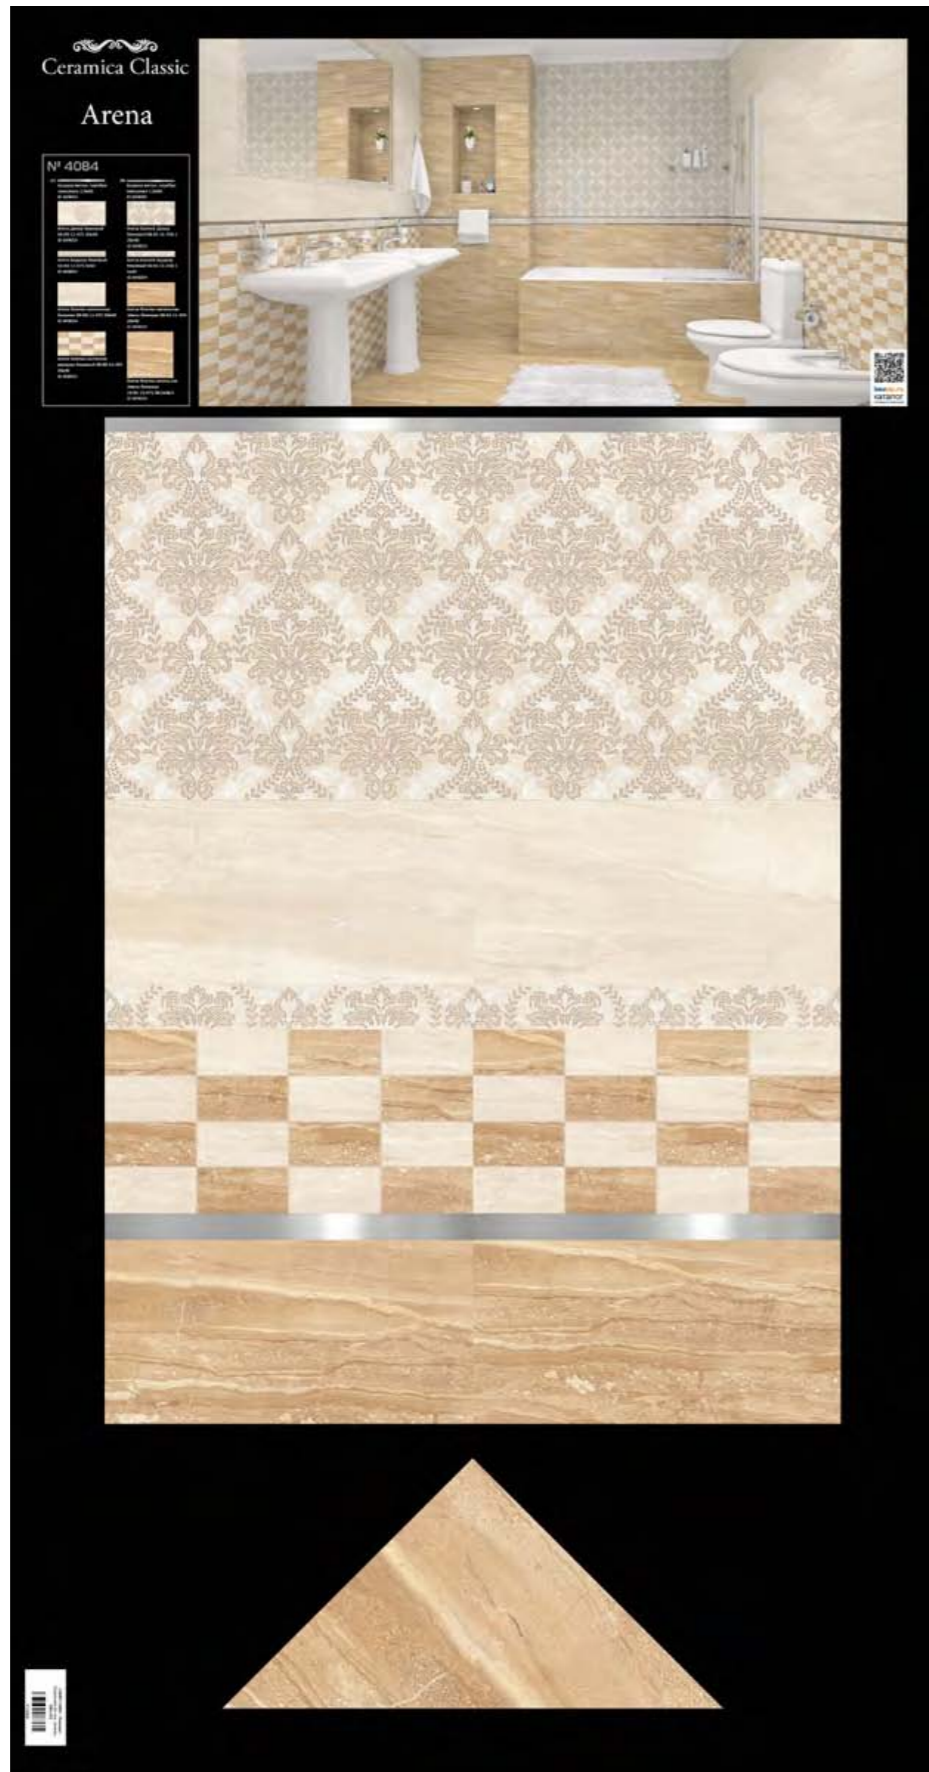

Рекомендованная розничная цена: 829 р/кв.м

100x192

80x170 ■ МЕРЧЕНДАЙЗИНГ
80x182,5

bauvip.ru

каталог
готовых интерьеров

bauvip.ru

каталог
готовых интерьеров

Persey Декор бежевый
08-03-11-497 20x40