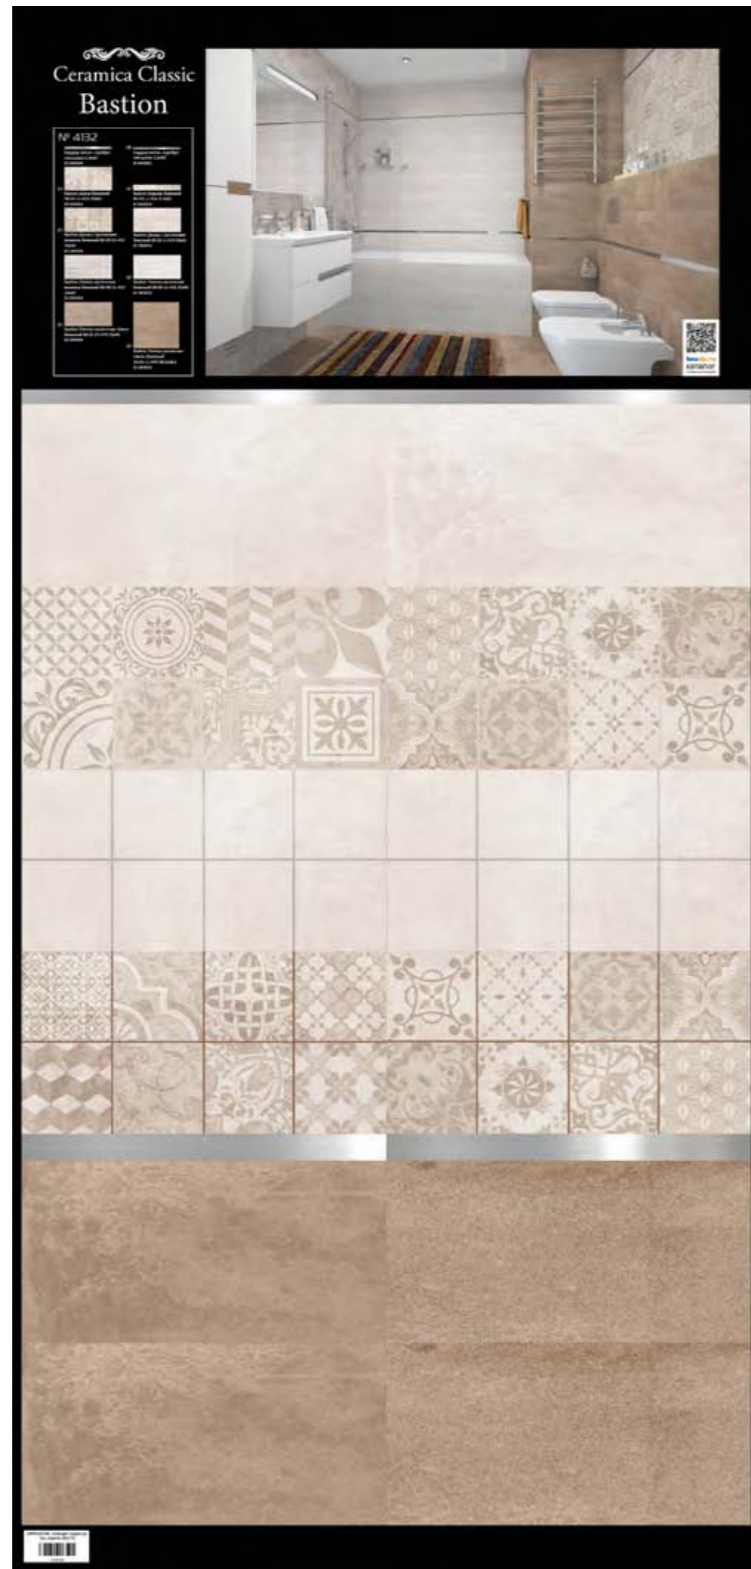

80x170 ■ МЕРЧЕНДАЙЗИНГ
80x182,5