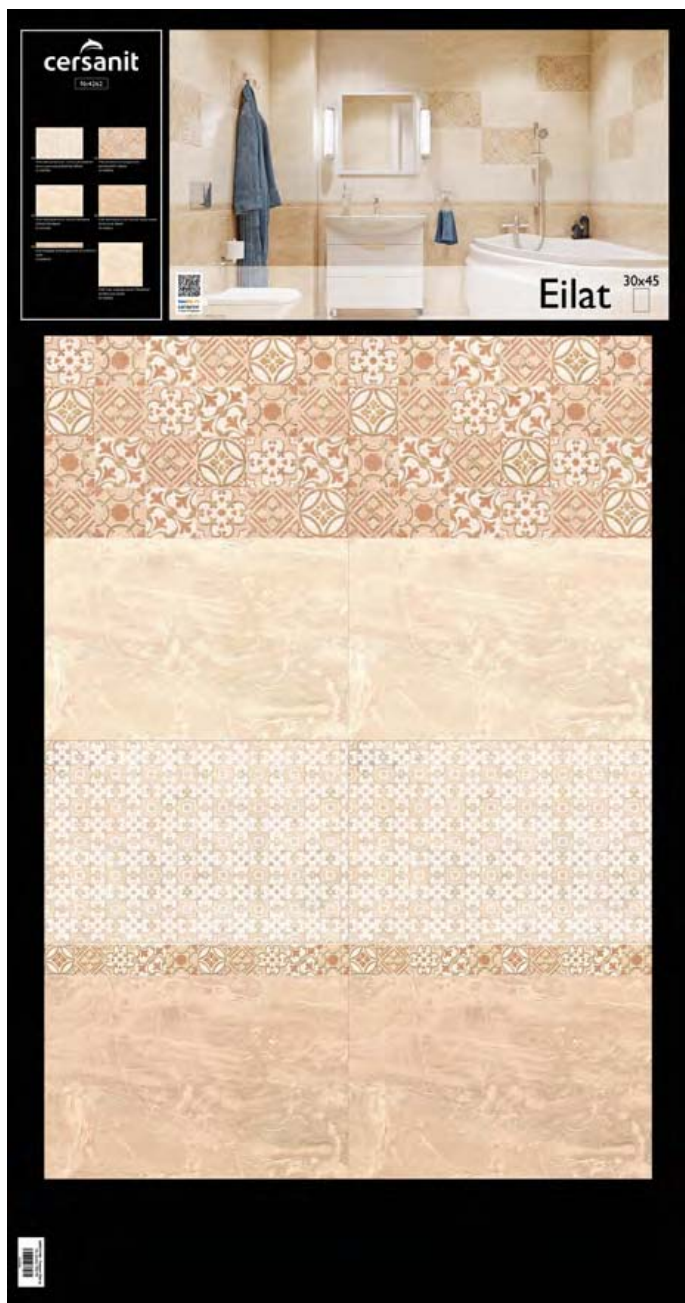

МЕРЧЕНДАЙЗИНГ

100x192

80x170