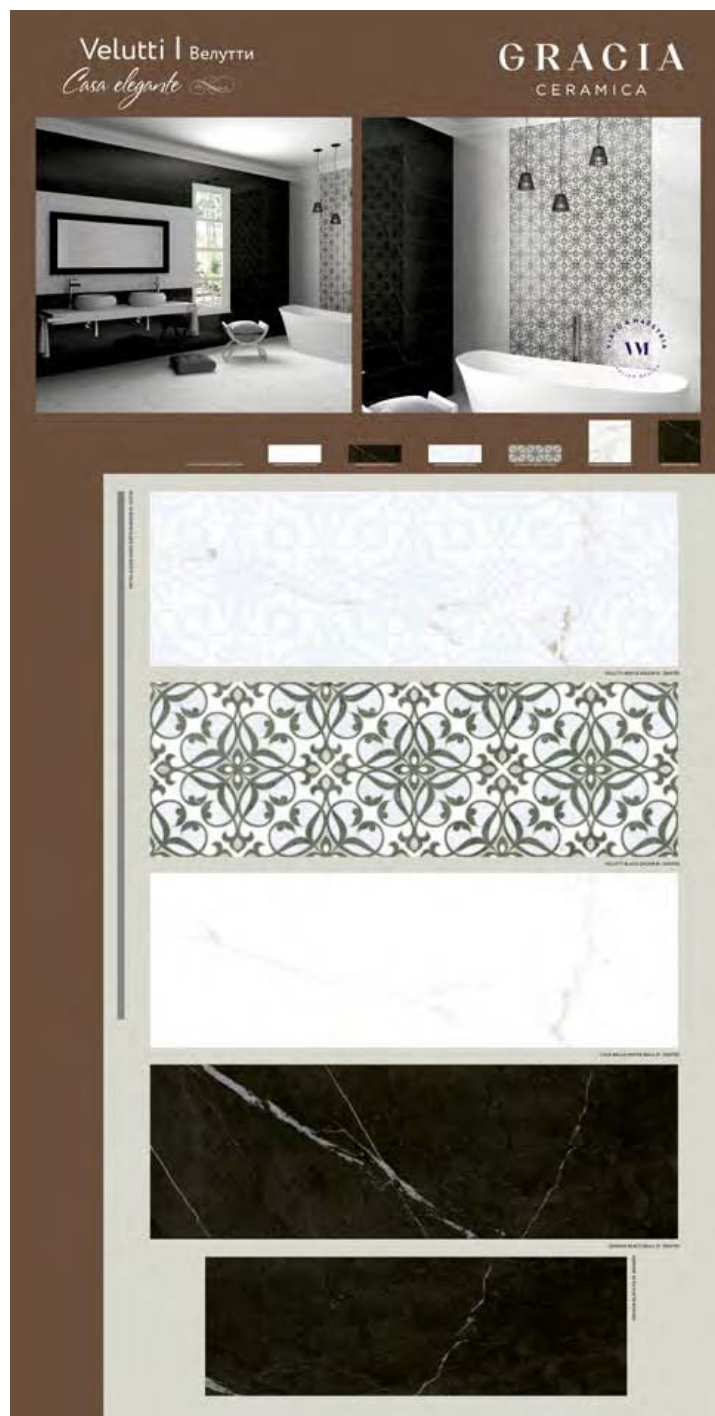

МЕРЧЕНДАЙЗИНГ

100x200