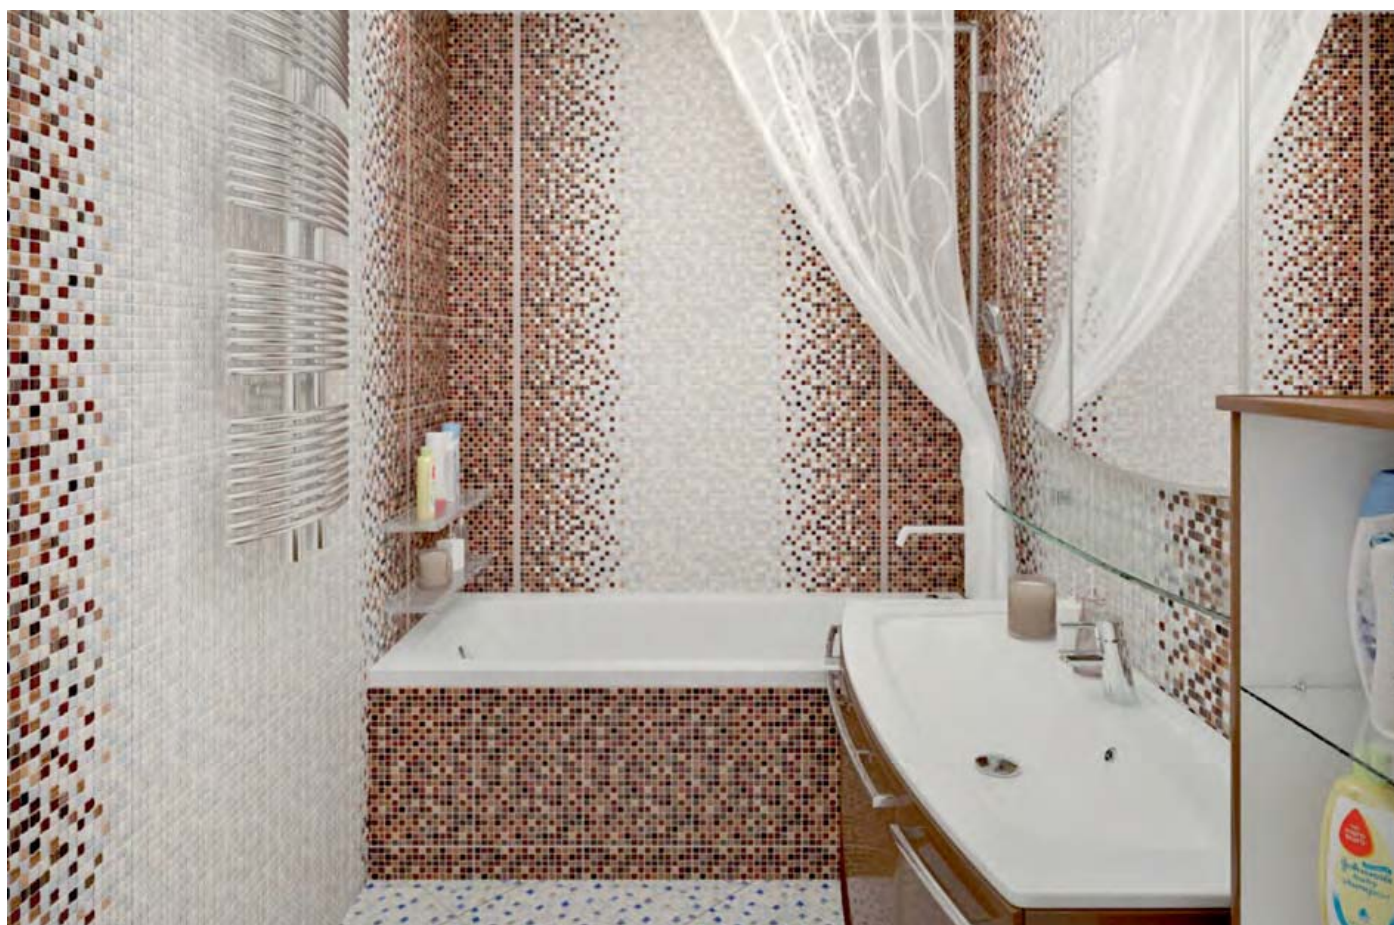

Цена дилера: 540 р/кв.м

Рекомендованная розничная цена: 729 р/кв.м

- торговая марка  **КЕРАМИН** Беларусь
- коллекция **«Гламур»**

НОВИНКА

НОВИНКА

Гламур 2 Плитка настенная тип 1
27,5x40

[Цена дилера: 480 р/кв.м](#)
Рекомендованная
розничная цена: 649 р/кв.м