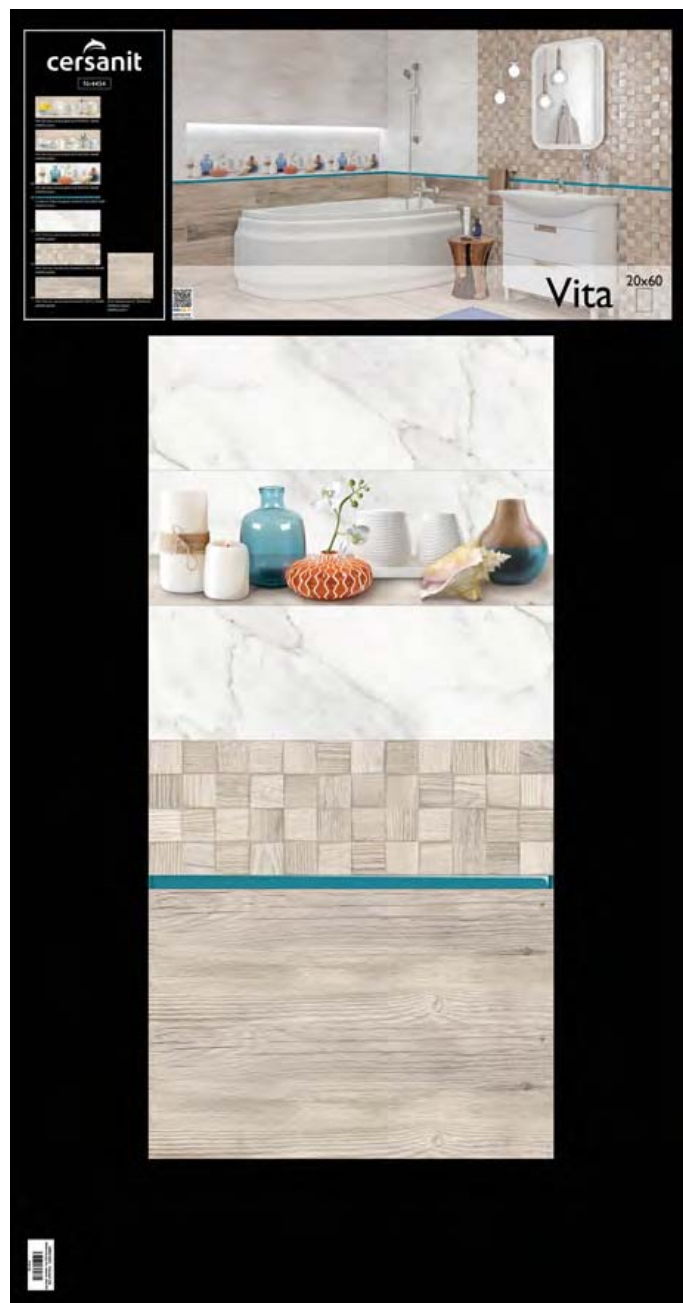

МЕРЧЕНДАЙЗИНГ

100x192