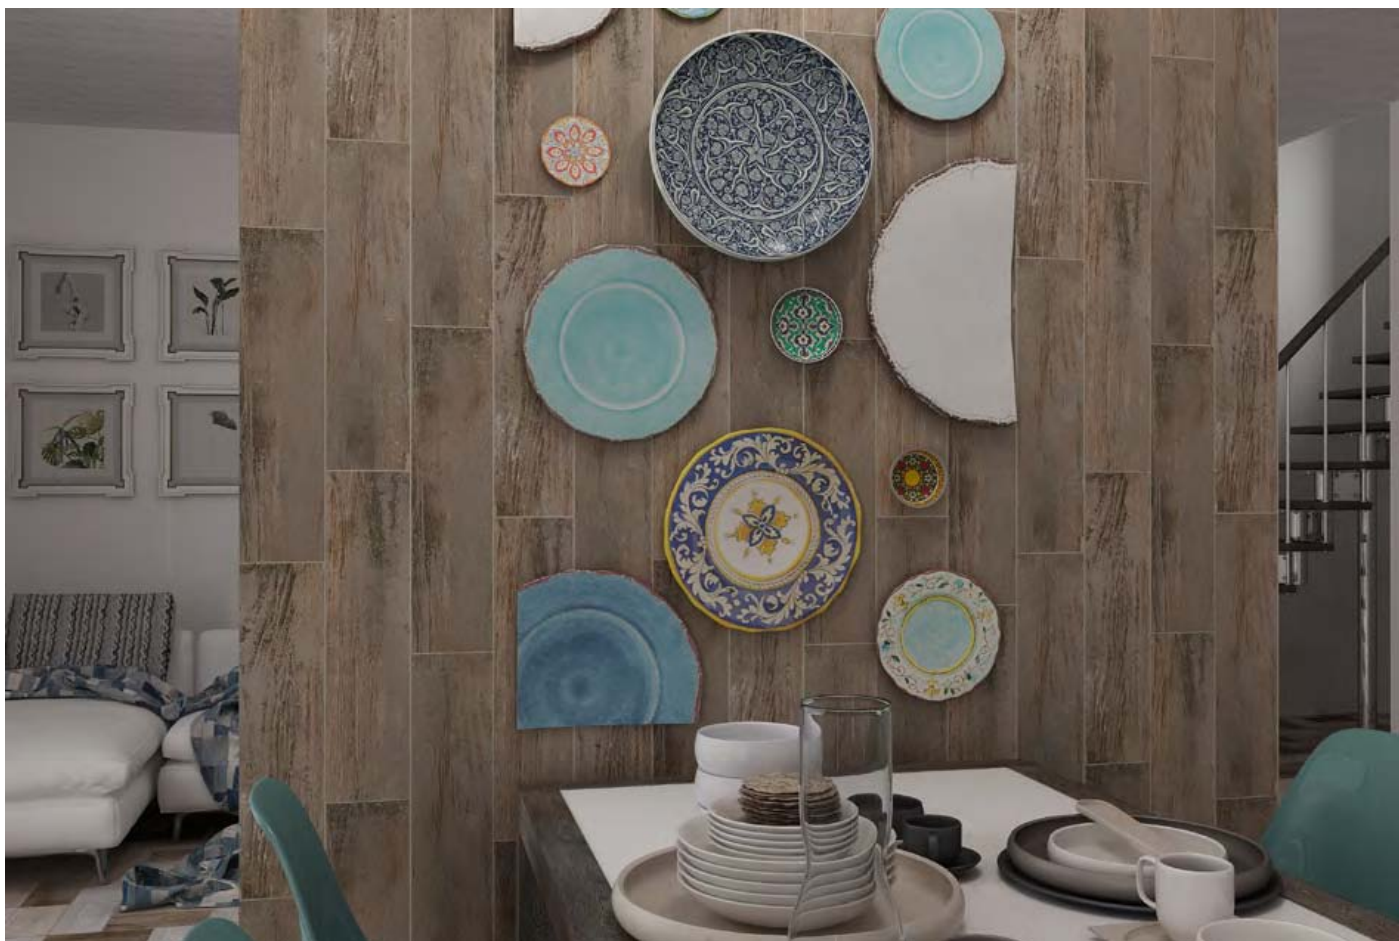

НОВИНКА!

Urban Chic grey Керамогранит 01 15x60

[Цена дилера: 785 р/кв.м](#)

Рекомендованная розничная цена: 1 099 р/кв.м