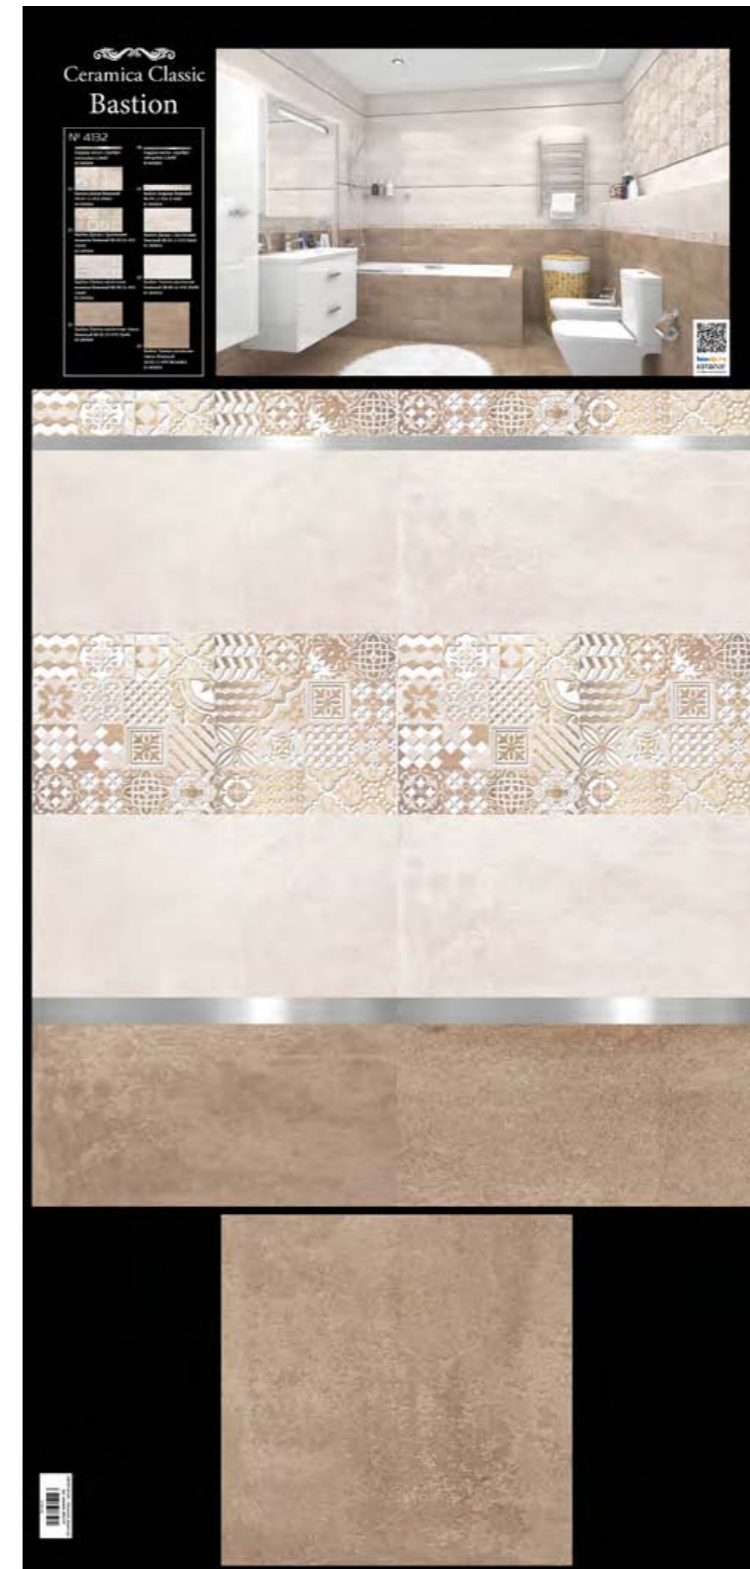

80x170 ■ МЕРЧЕНДАЙЗИНГ
80x182,5