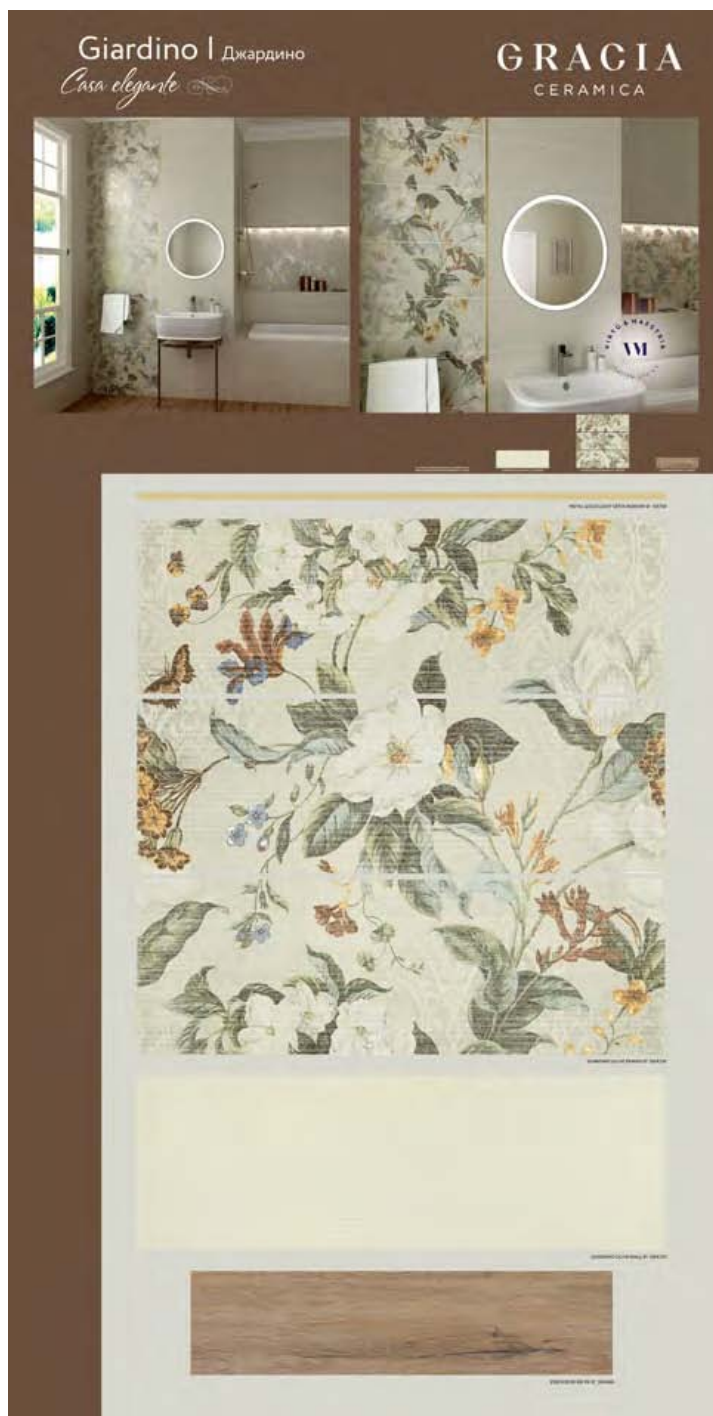

[Цена дилера: 785 р/кв.м](#)

Рекомендованная розничная цена: 1 099 р/кв.м

100x200

НОВИНКА!

Metal gold light satin Бордюры 01 1,2x75

[Цена дилера: 199 р/шт.](#)

Рекомендованная розничная цена: 299 р/шт.

Serenata beige Декор 01 25x75