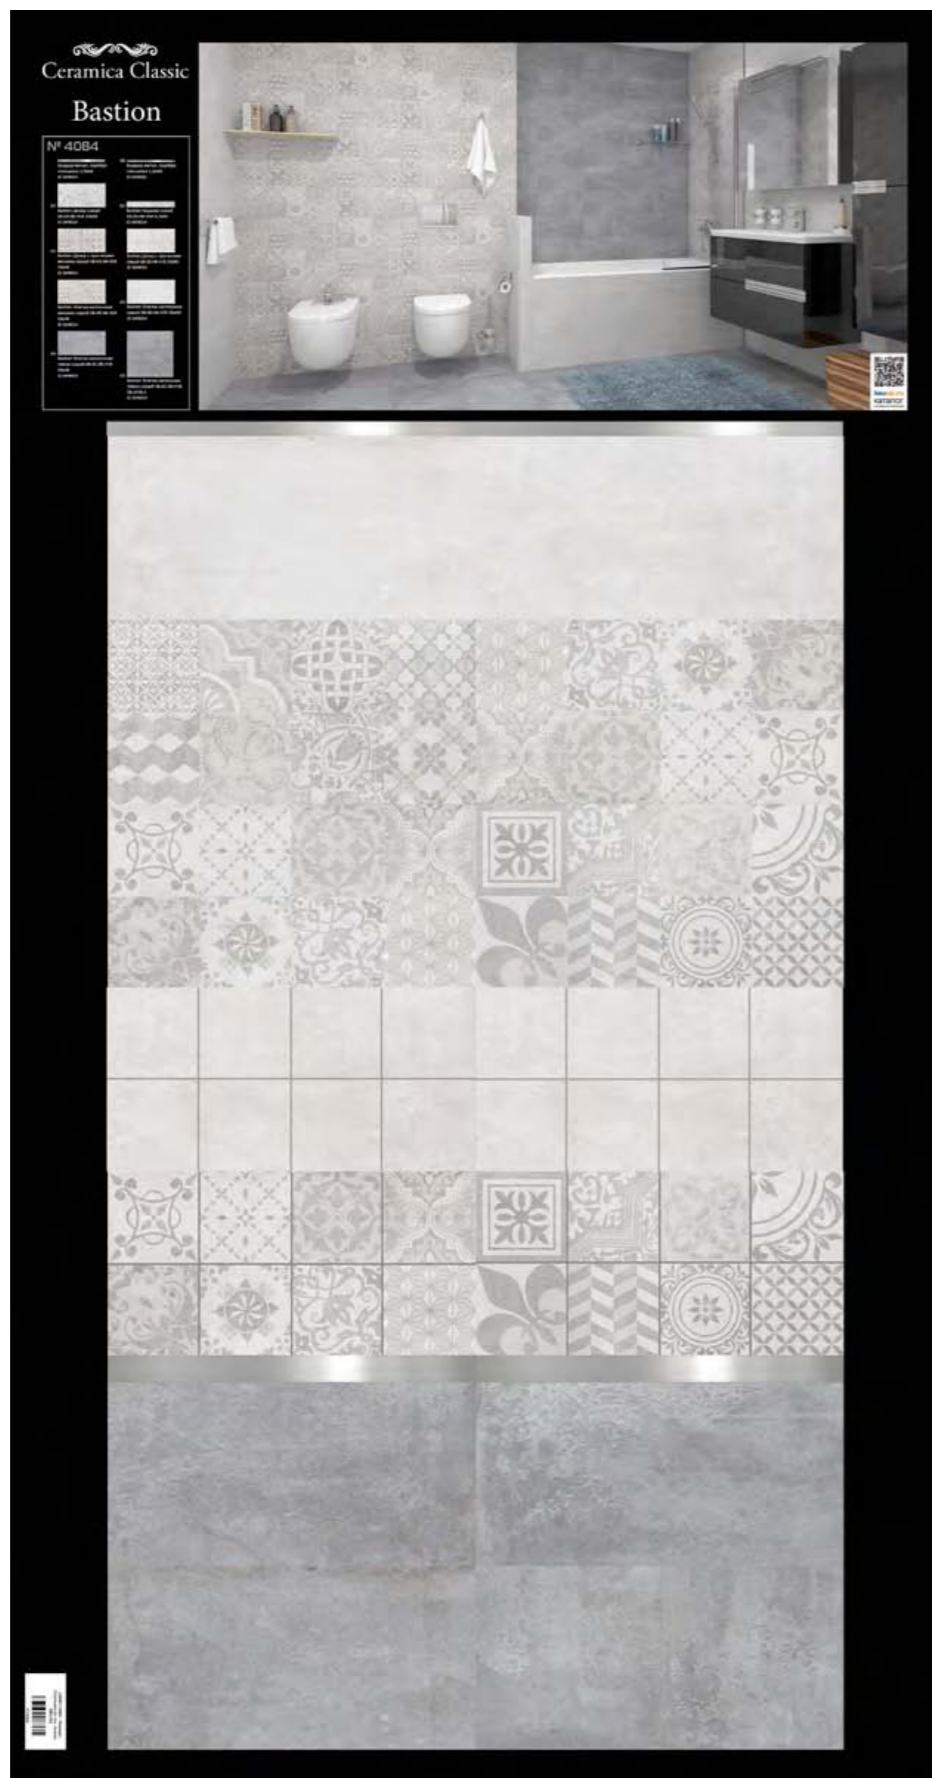

100x192 ■ МЕРЧЕНДАЙЗИНГ