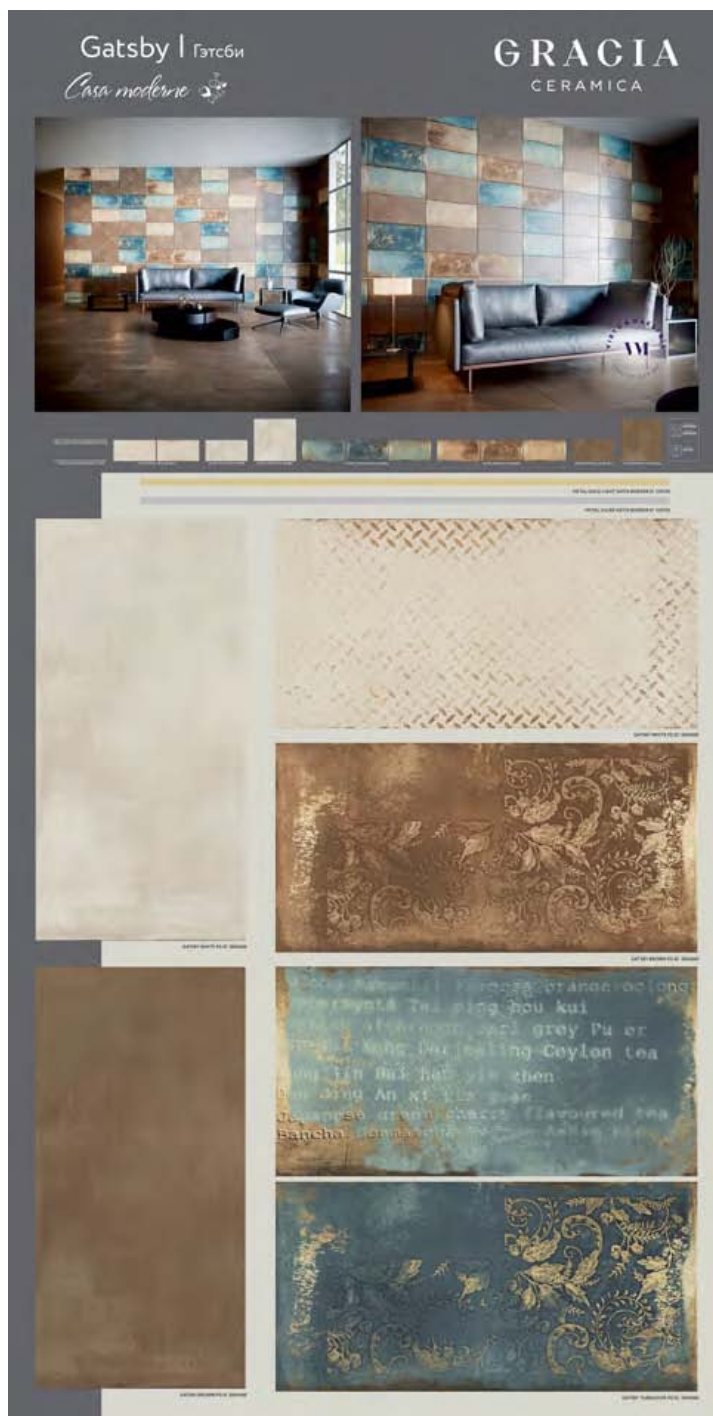

МЕРЧЕНДАЙЗИНГ

100x200