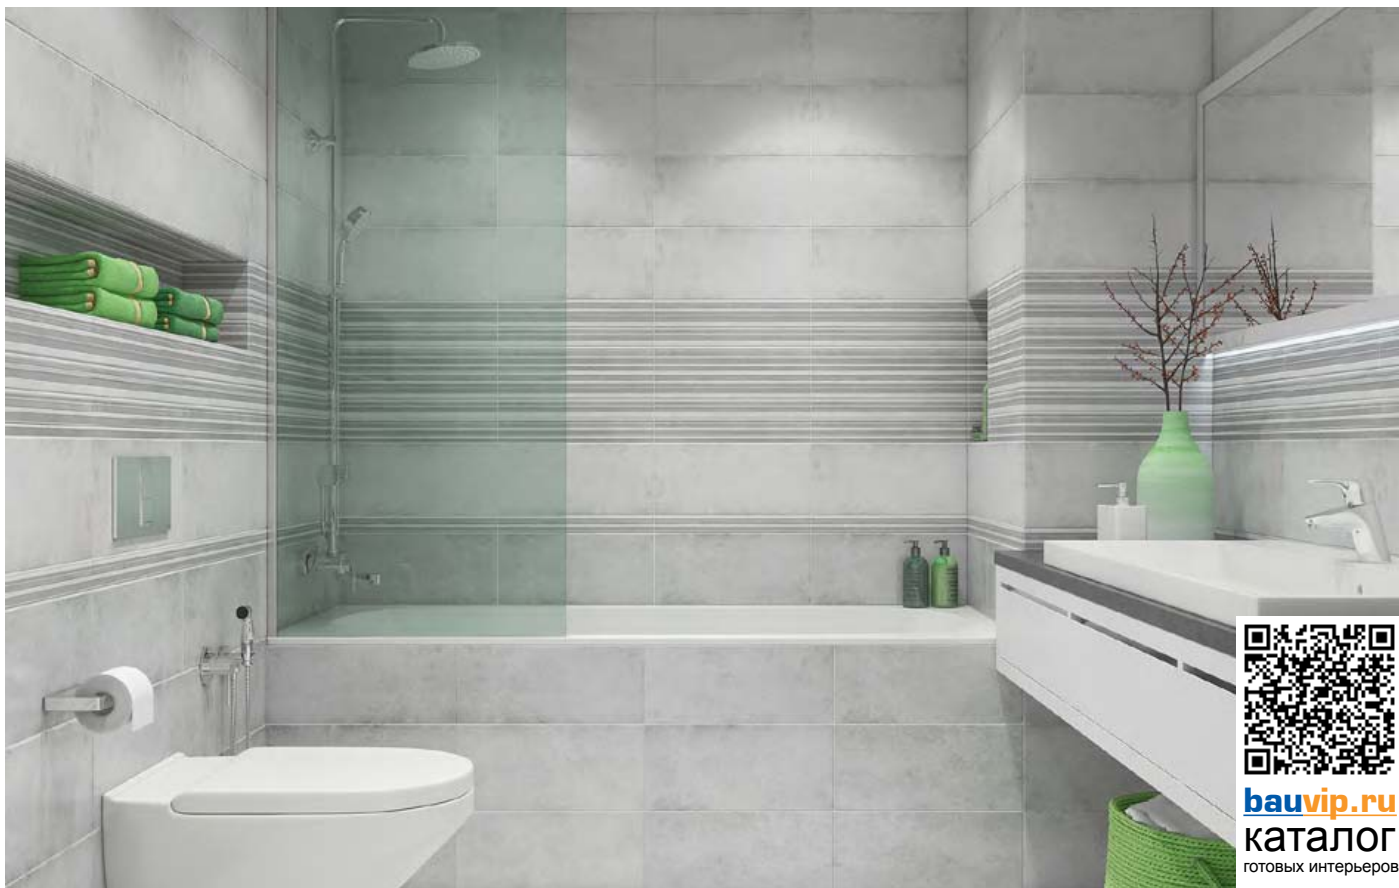

- торговая марка **cersanit** Россия
- коллекция «**MAYA**»

МЕРЧЕНДАЙЗИНГ

100x192

80x170

- торговая марка  Россия
- коллекция «NAVI»

Navi панно розовое (NV2F072DT) 40x44

Цена дилер: 510 р/шт.
Рекомендованная розничная цена: полир.: 679 р/шт.