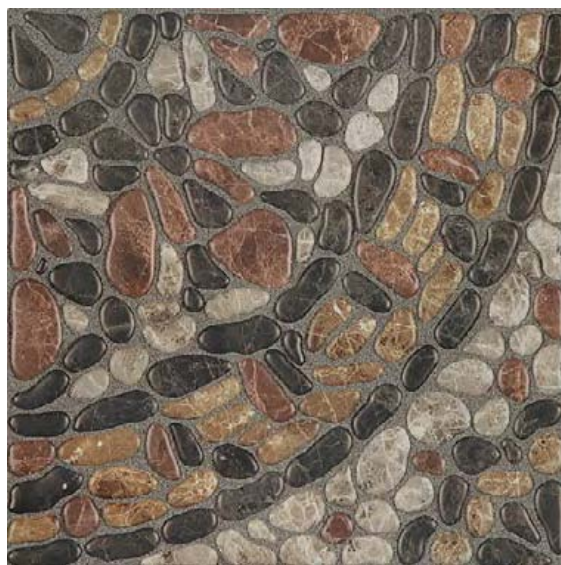

Майорка кор Керамогранит 01 40x40

Цена дилера: 474 р/кв.м

Рекомендованная розничная цена: 663 р/кв.м

Майорка кор Керамогранит 02 40x40

Цена дилера: 474 р/кв.м

Рекомендованная розничная цена: 663 р/кв.м

Менорка тем-кор Керамогранит 01 40x40