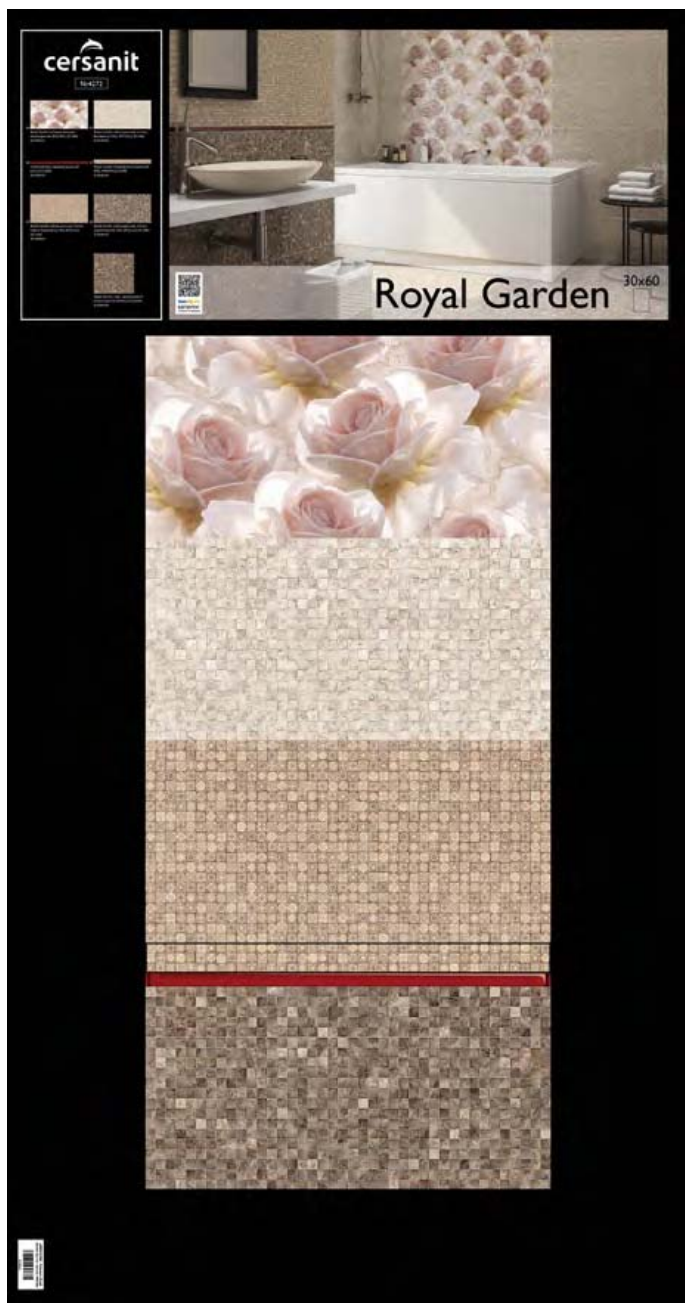

Royal Garden глаз, керамогранит коричневая
(C-RG4R112D) 42x42

Цена дилер: 555 р/кв.м

Рекомендованная

розничная цена: полир.: 739 р/кв.м

МЕРЧЕНДАЙЗИНГ

100x192

80x170

- торговая марка  Россия
- коллекция **«SONATA»**