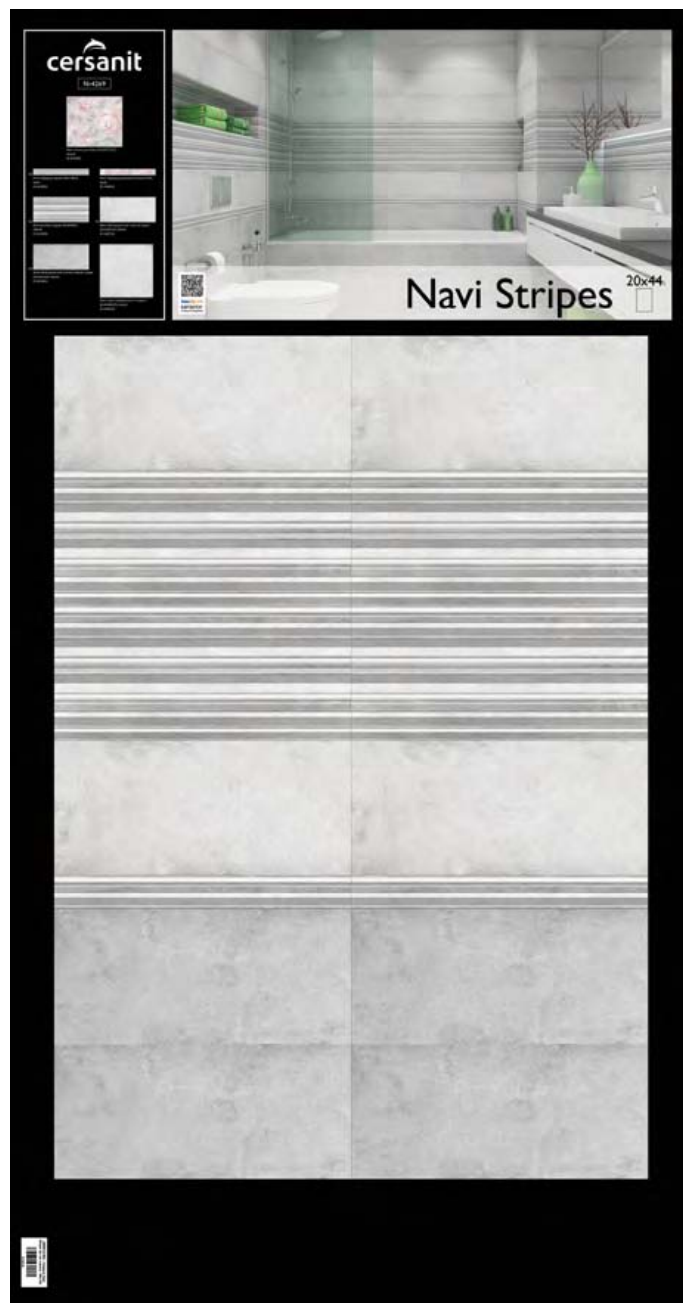

МЕРЧЕНДАЙЗИНГ

100x192