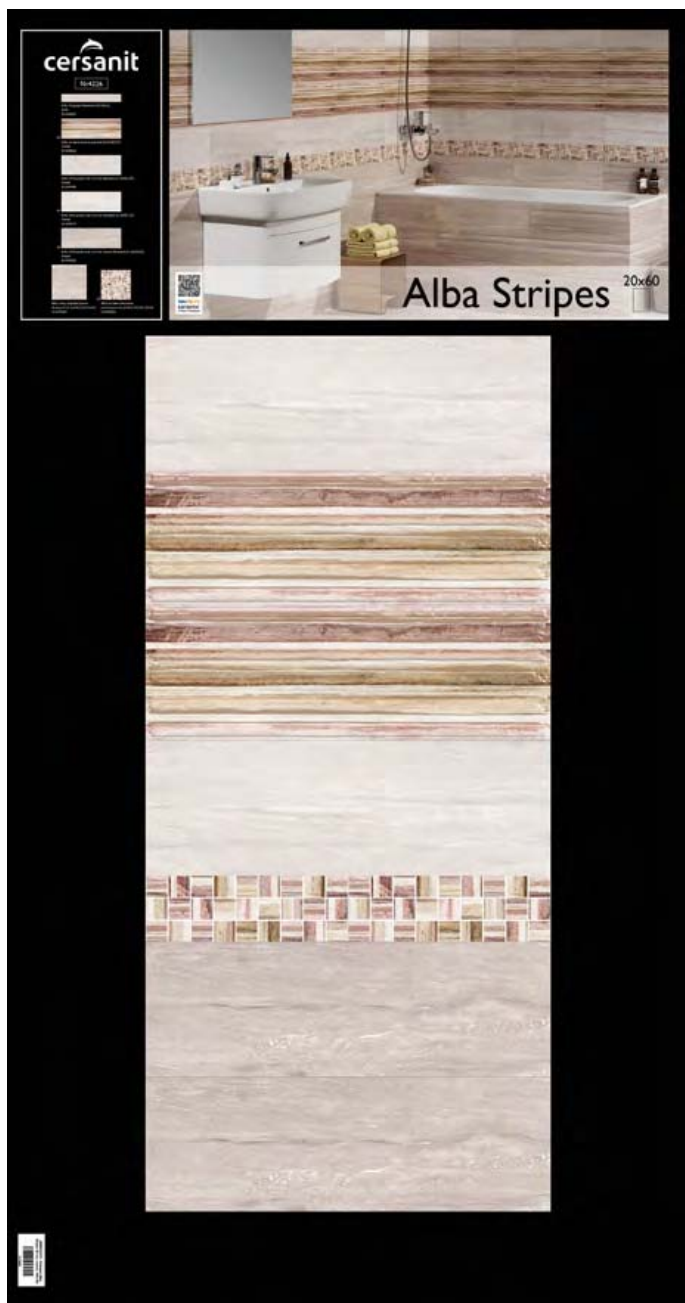

- торговая марка Россия
- коллекция «ALBA»

МЕРЧЕНДАЙЗИНГ

100x192