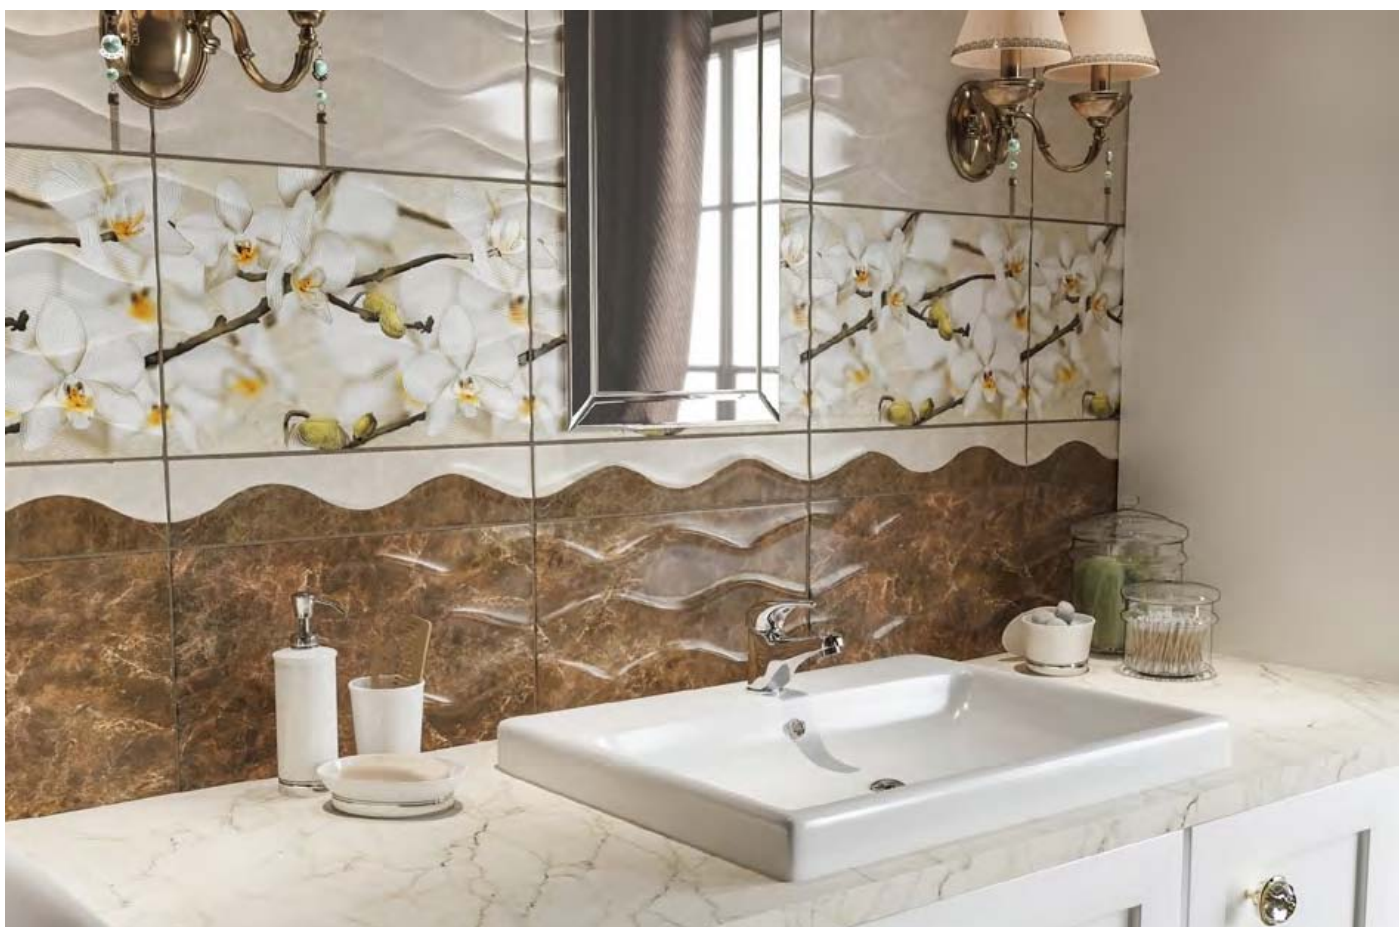

Форум 3П Плитка напольная бежевый 40x40

Цена дилера: 562 р/кв.м

Рекомендованная розничная цена: 759 р/кв.м

- торговая марка  **КЕРАМИН** Беларусь
- коллекция **«Энигма»**

НОВИНКА

- торговая марка  **КЕРАМИН** Беларусь
- коллекция **«Энигма»**