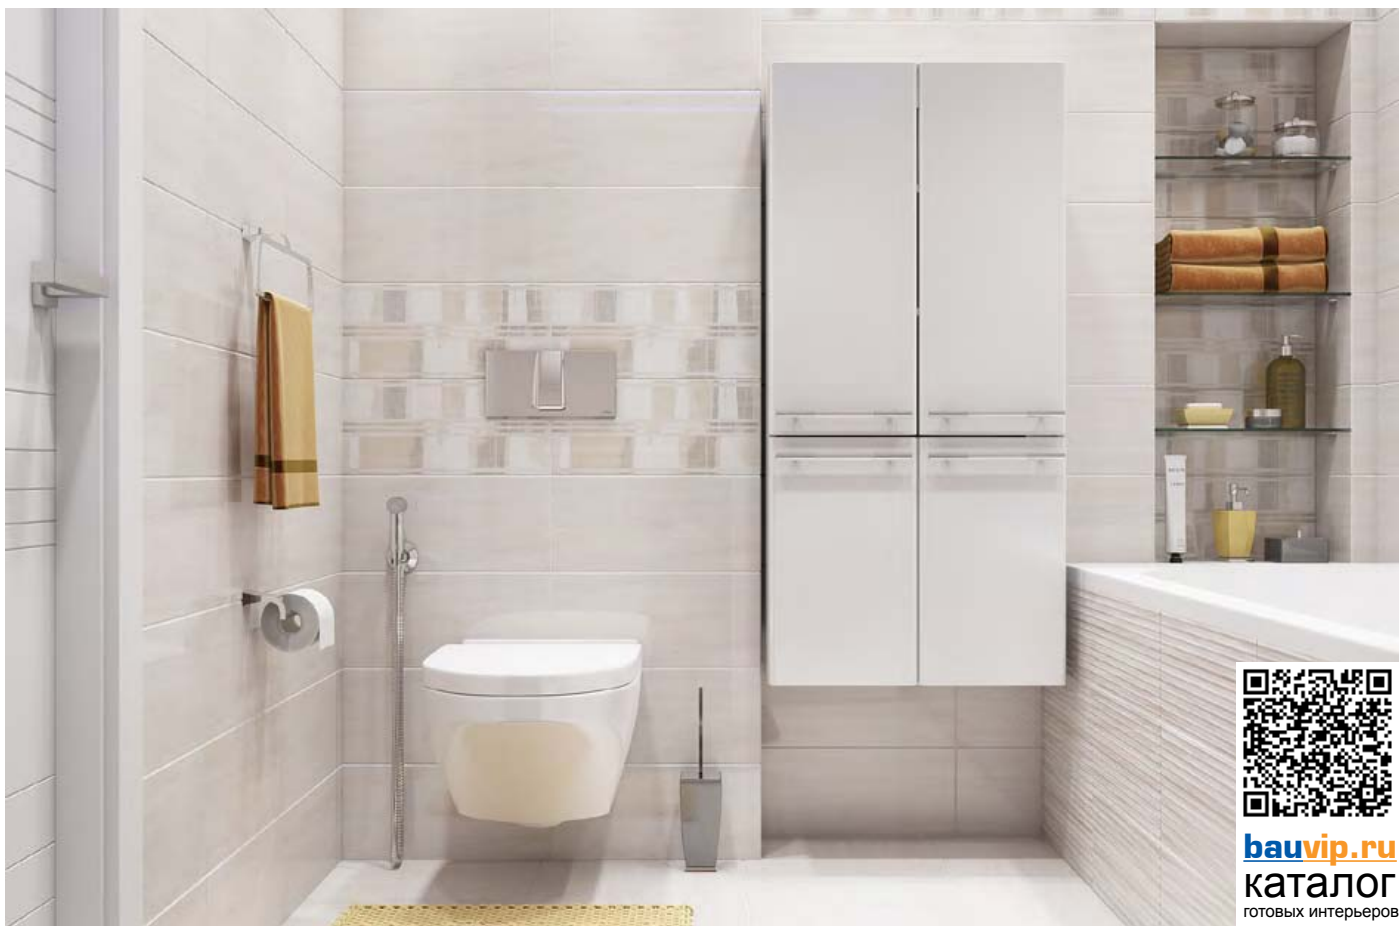

- торговая марка Россия
- коллекция «**ATRIA**»