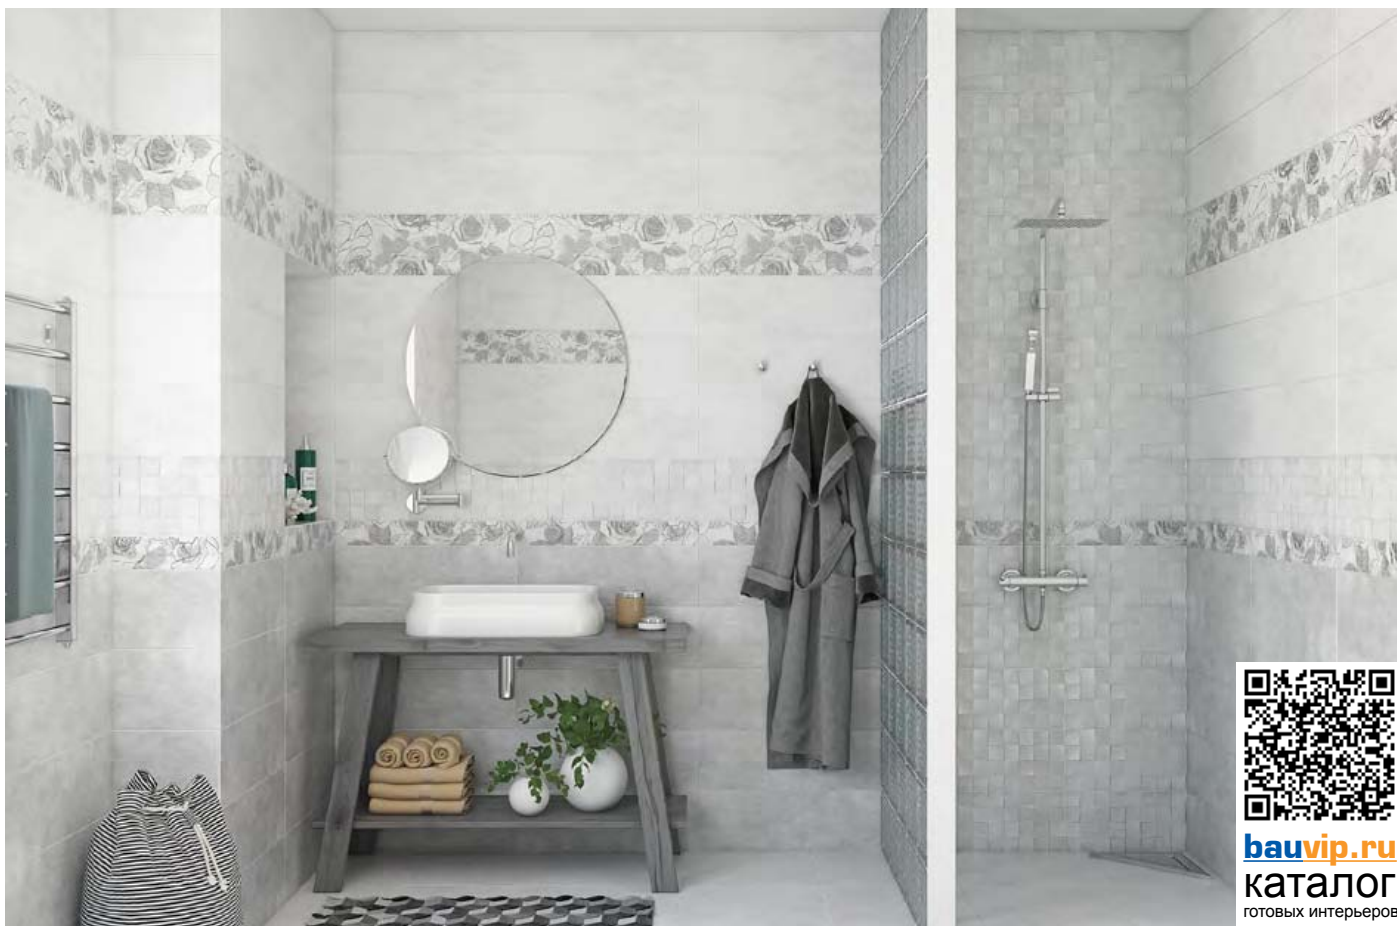

Royal Garden глаз, керамогранит коричневая
(C-RG4R112D) 42x42

Цена дилер: 555 р/кв.м

Рекомендованная

розничная цена: полир.: 739 р/кв.м

МЕРЧЕНДАЙЗИНГ

100x192

80x170

- торговая марка  Россия
- коллекция **«SONATA»**