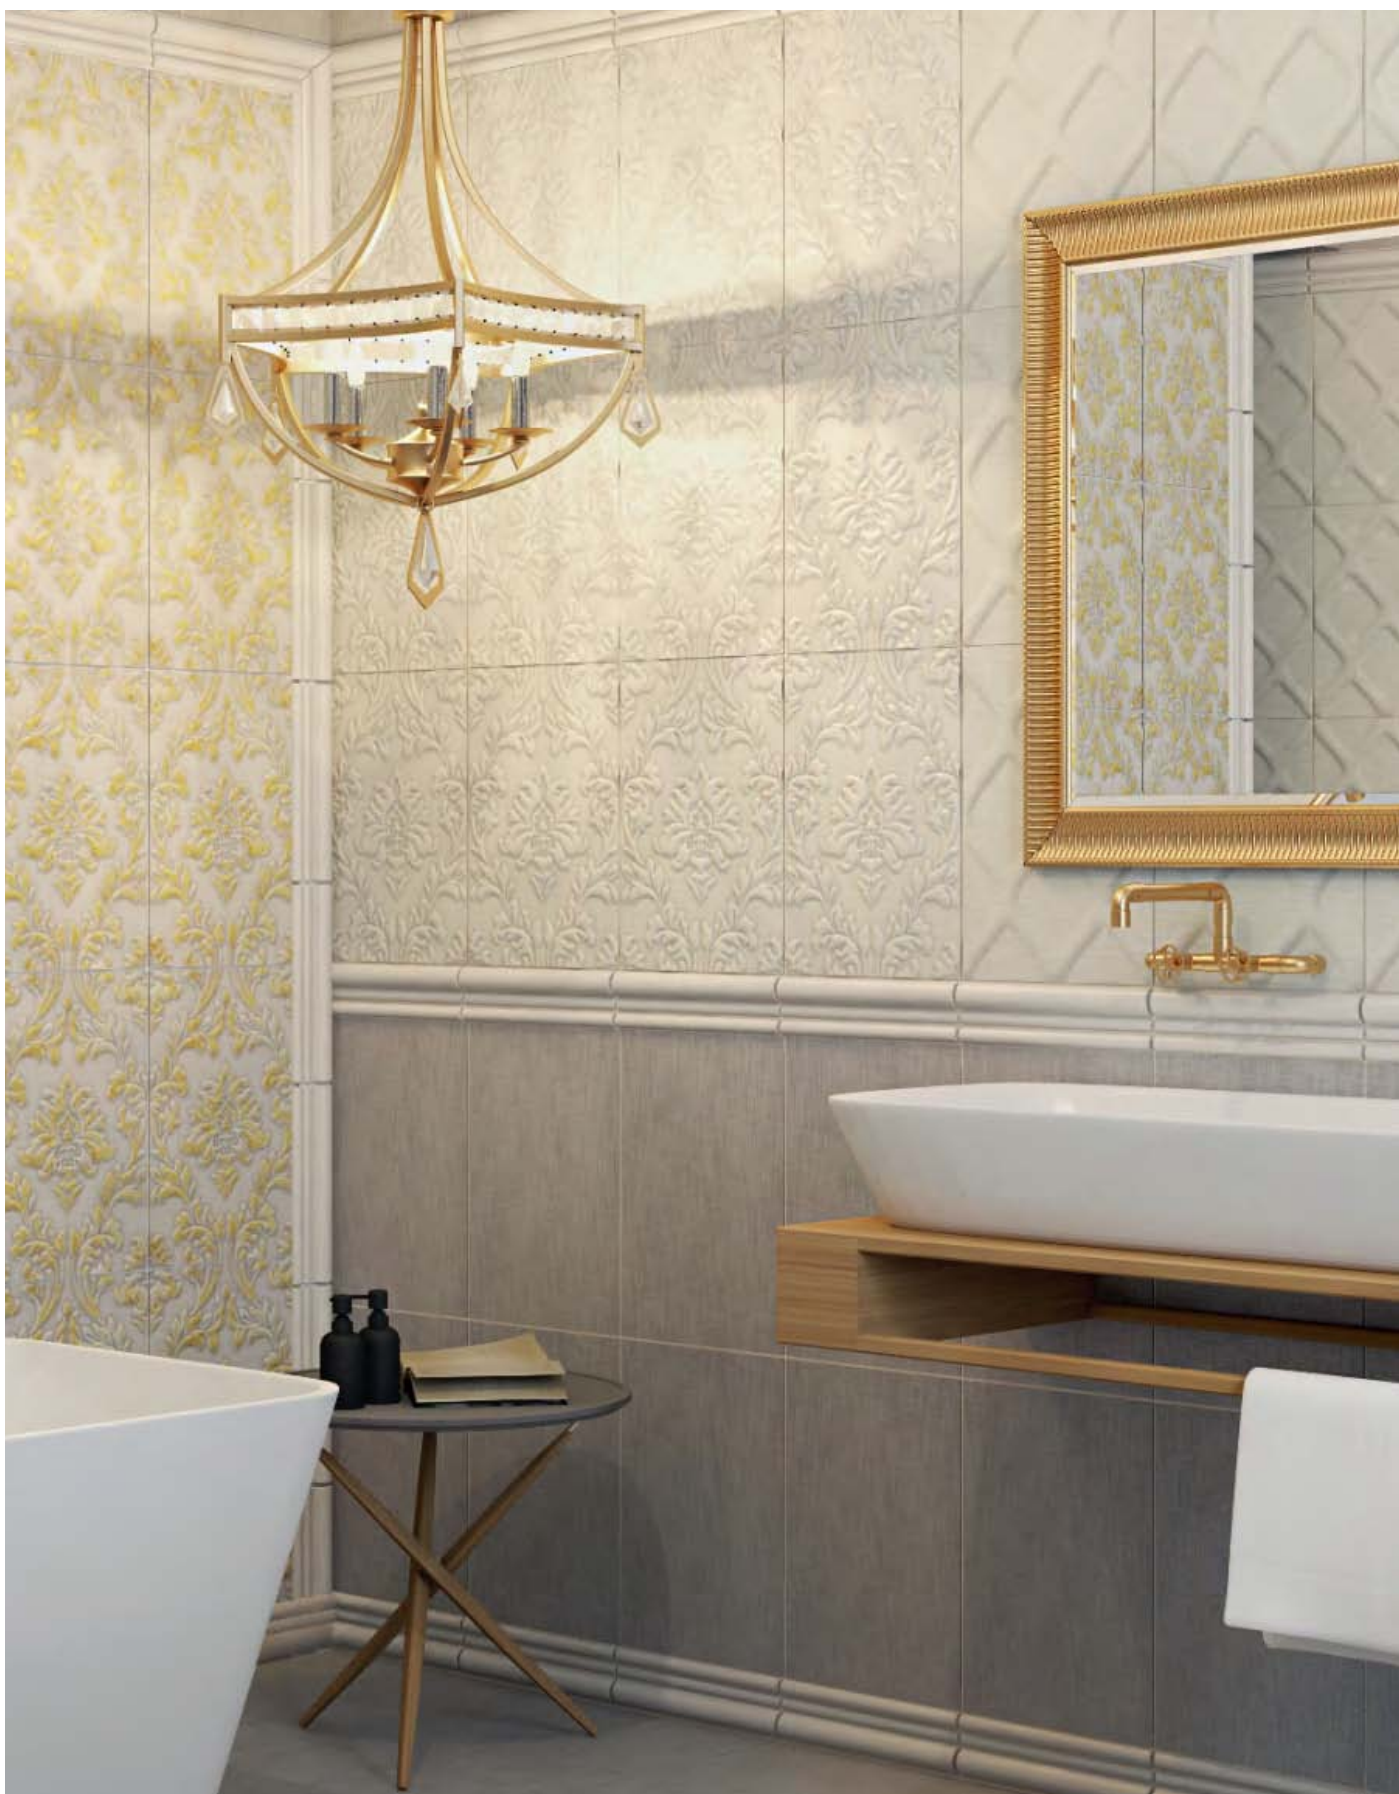

Блэйз 2П Плитка напольная 40x40

Цена дилера: 562 р/кв.м
Рекомендованная
розничная цена: 759 р/кв.м

- торговая марка  **КЕРАМИН** Беларусь
- коллекция **«Дамаск»**

НОВИНКА

- торговая марка  **КЕРАМИН** Беларусь
- коллекция **«Дамаск»**