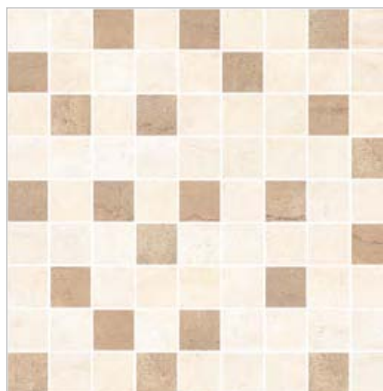

Tuti вставка мозаика многоцветная (A-TG2L451G) 30x30

Цена дилер: 315 р/шт.
Рекомендованная розничная цена: полир.: 420 р/шт.