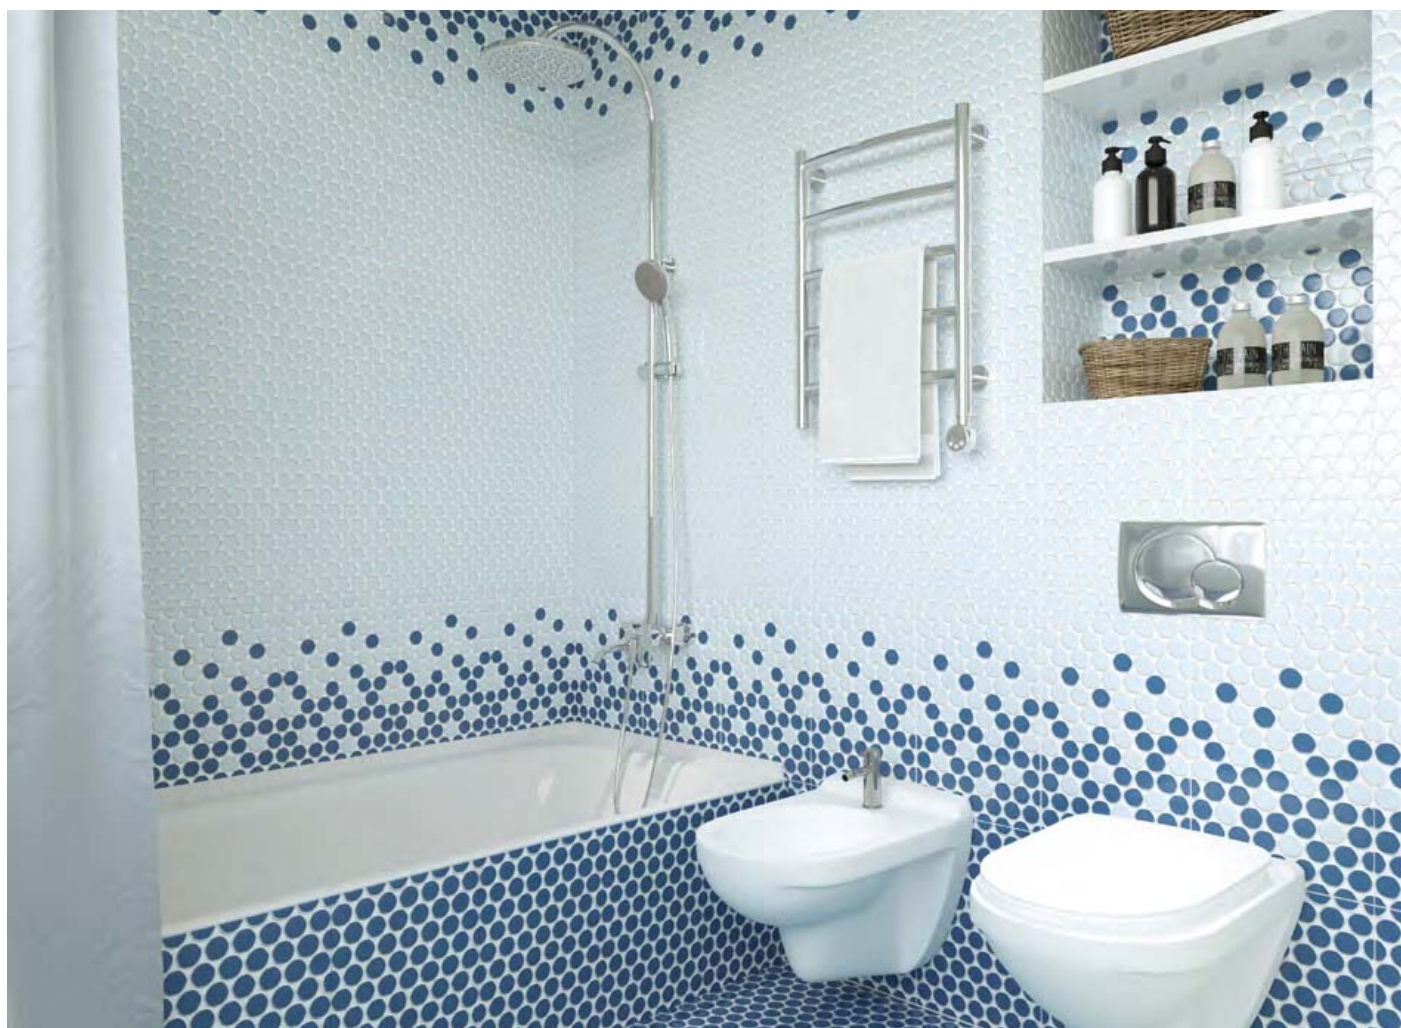

Вавилон 2 Плитка настенная серый 20x50
[Цена дилера: 544 р/кв.м](#)
Рекомендованная розничная цена: 735 р/кв.м

- торговая марка  **КЕРАМИН** Беларусь
- коллекция **«Блэйз»**

НОВИНКА

Блэйз 2 Плитка настенная синий 27,5x40