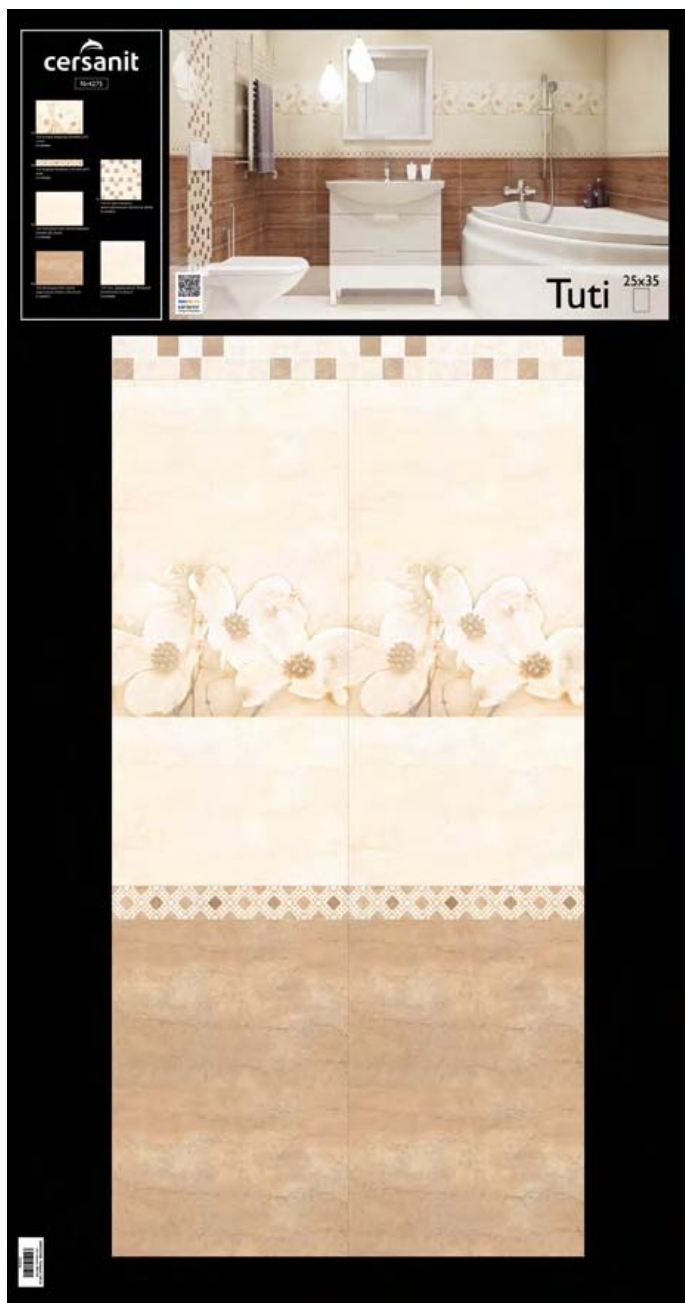

МЕРЧЕНДАЙЗИНГ

100x192

80x170