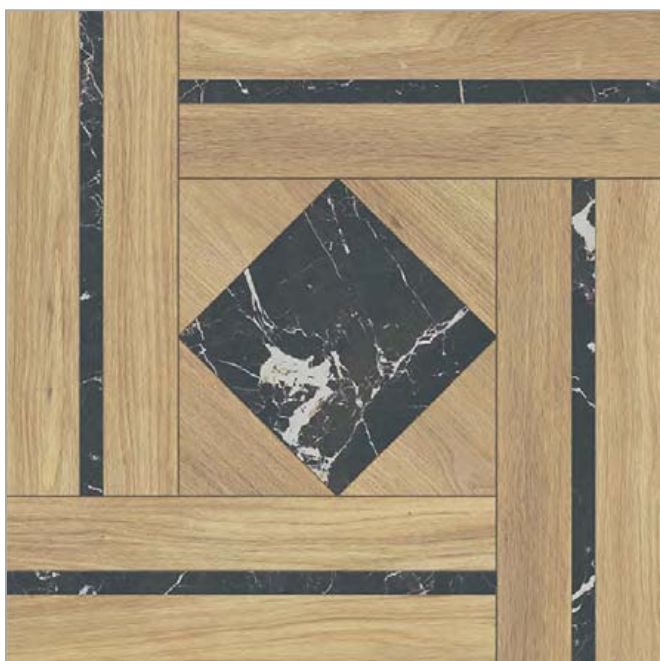

НОВИНКА!

Charlie black Кермогранит 02 60x60

Цена дилера: 785 р/кв.м

Рекомендованная розничная цена: 1 099 р/кв.м