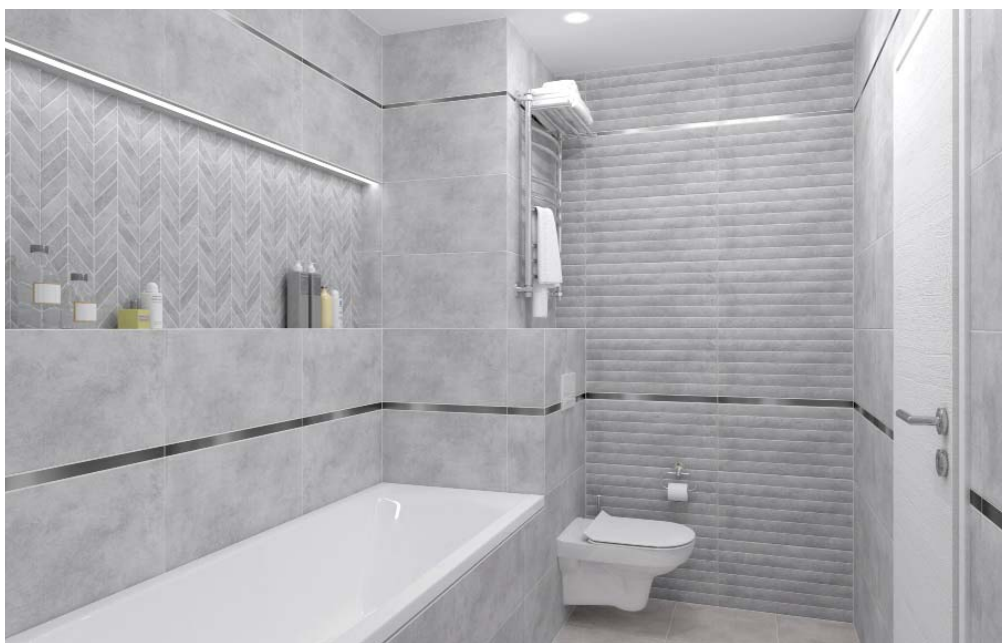

Бордюр метал. серебро
глянцевое 1,6x75

Рекомендованная розничная цена: **300** р/шт

Бордюр метал. серебро
глянцевое 2,9x75

Рекомендованная розничная цена: **340** р/шт

Metallic Спецэлемент металлический
серебристый (А-МТ1U371\J) 1x75

Рекомендованная розничная цена: **279** р/шт

Brooklyn Вставка светло-серый
(BL2L522) 297x60

Рекомендованная розничная цена: **469** р/шт

Brooklyn Вставка светло-серый
(BL2L521) 29,7x60

Рекомендованная розничная цена: **469** р/шт

Brooklyn Плитка настенная
светло-серый (С-BLL521D)
29,7x60

Рекомендованная розничная цена: **829** р/кв.м

Brooklyn Плитка
настенная рельеф светло-
серый (С-BLL522D) 297x60

Рекомендованная розничная цена: **859** р/кв.м

Brooklyn Вставка серая
(А-BL2L091\G) 23x30

Рекомендованная розничная цена: **449** р/шт

Sonata глаз, керамогранит серый
(С-S04R092D) 42x42

Рекомендованная розничная цена: **749** р/кв.м